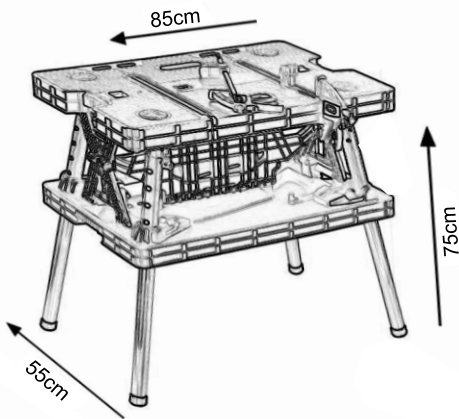

KETER

BANCO DE TRABAJO

PLEGABLE

450 Kg
CAPACIDAD DE CARGA

- Material: Resina y metal
- Plegable tipo maleta
- Gran capacidad de carga
- Liviana y fácil de transportar
- Bandeja inferior de apoyo
- 2 sargentos incluidos
- Peso del producto: 12kg

ideal para quienes necesitan un espacio de trabajo estable pero fácil de mover y guardar

- Dimensiones plegada 85x55x11cm

SARGENTOS INTEGRADOS

El banco de trabajo Keter cuenta con sargentos integrados diseñados para facilitar tareas que requieren precisión y estabilidad. Estos sargentos están ubicados estratégicamente en la superficie de trabajo, permitiendo una sujeción firme de piezas de distintos tamaños y materiales. Gracias a su diseño ergonómico, es posible ajustar y liberar las piezas rápidamente, optimizando el tiempo de trabajo sin comprometer la seguridad.

FACILIDAD DE ARMADO Y DESARMADO

Se puede abrir y montar en segundos sin necesidad de herramientas adicionales, ideal para usuarios que necesitan rapidez en su preparación de trabajo.

PORTABILIDAD

El diseño plegable permite transportarlo fácilmente y almacenarlo en espacios reducidos. Además cuenta con un asa para llevarlo como si fuera una maleta.