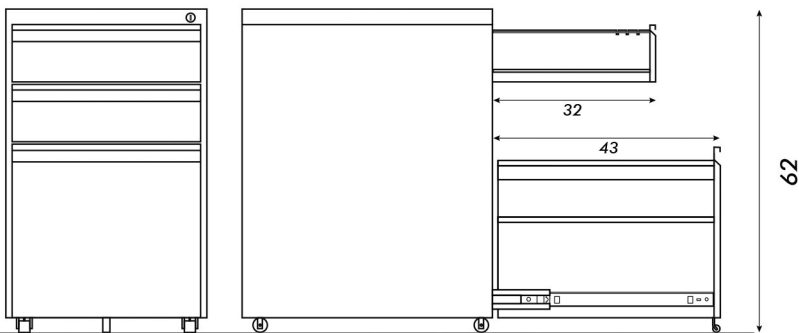

CAJONERA METÁLICA

PETRA

Vista frontal

40

Vista lateral

50

- Cerradura con traba única
- Terminación: Pintura Epoxi al horno
- Agarre embutido
- Cajón apto para carpetas colgantes
- Rueda con sistema antivuelco