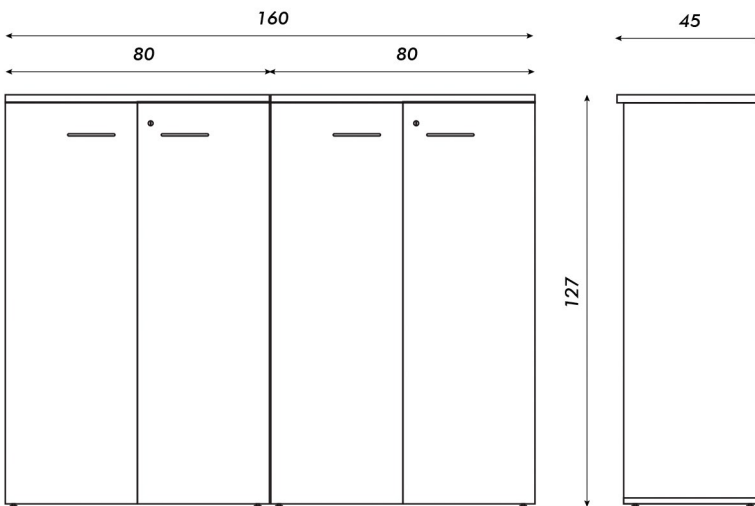

ARMARIO CHICO

NEXUS

Vista frontal

Vista lateral

 Blanco con macadamia

Material: MDP

Espesores: 25/15mm

Interior: 2 estantes fijos