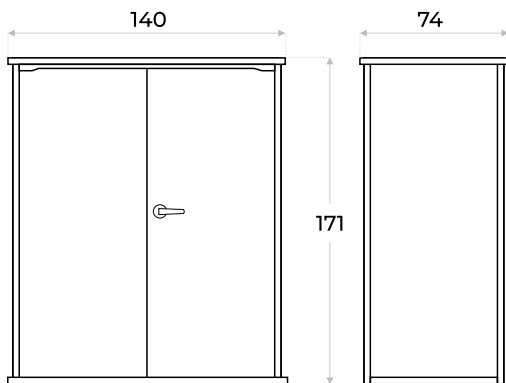

COBERTIZO PARA EXTERIOR

Signature

KETER

Color disponible 

- Resistente al agua
- Capacidad 1.400 Lts
- Material: Resina y metal
- Terminación simil madera Nogal
- Cerradura de triple cierre
- Estructura reforzada con piezas metálicas
- 2 estantes interiores
- Resistente a los rayos UV
- Resistiendo el envejecimiento y la decoloración
- Peso del producto: 42kg