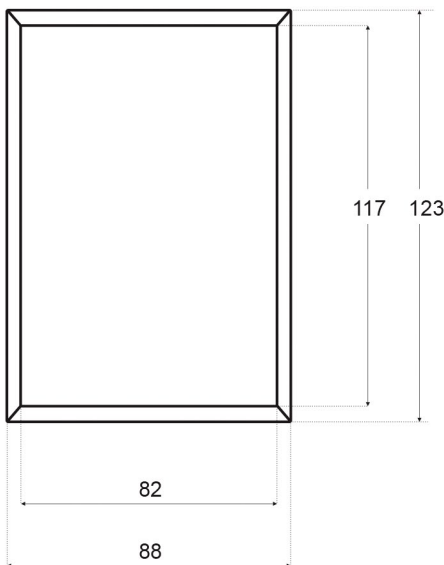

EXHIBIDOR TAMAÑO A0

PETRA

- Tamaños disponibles A4 / A3 / A2 / A1 / A0
- Marco de aluminio
- Plástico transparente para proteger la lámina
- Cierre fácil tipo click

El marco está asegurado a la pared con fijaciones en las cuatro esquinas.