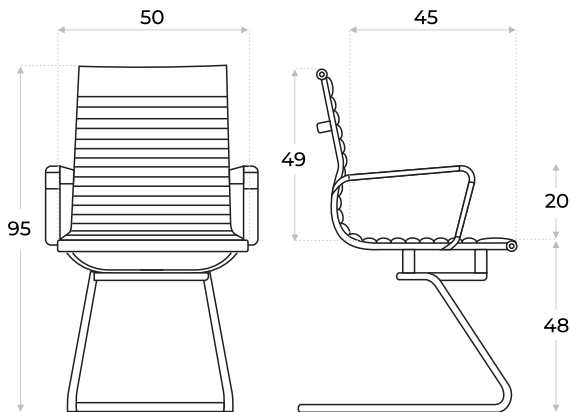

SILLA DE DIÁLOGO

*Elegance*

Vista frontal

Vista lateral

● Color disponible

● Tapizada en símil cuero.

● Posabrazos con forros desmontables.

● Estructura metálica negro mate.

● Base trineo con regatones.

### DETALLES EN NEGRO MATE

El renovado diseño de la silla Elegance Black destaca por su elegancia y finas terminaciones en negro mate.