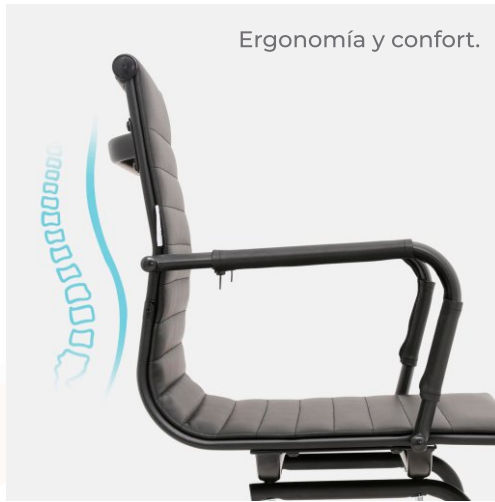

SILLA DE DIÁLOGO

*Elegance*

Vista frontal

Vista lateral

● Color disponible

● Tapizada en símil cuero.

● Posabrazos con forros desmontables.

● Estructura metálica negro mate.

● Base trineo con regatones.

### DETALLES EN NEGRO MATE

El renovado diseño de la silla Elegance Black destaca por su elegancia y finas terminaciones en negro mate.

### FORROS DESMONTABLES

Los posabrazos cuentan con forros desmontables en simil cuero permitiendo adaptar esta silla al estilo del ambiente.

Elegancia y comodidad para tus espacios corporativos.