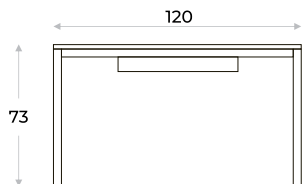

ESTACIÓN LINEAL  
**OFFICE**

Vista superior

Vista frontal

Vista lateral

○ ● Colores disponibles

- Estructura y patas metálicas
- Tapa de MDP de alta calidad
- Canaleta pasa cables
- Bordes ABS
- Regatones regulables

Canaleta inferior para conectividad.

Regatones regulables

Opcionales: Separadores y cajoneros sostenidos