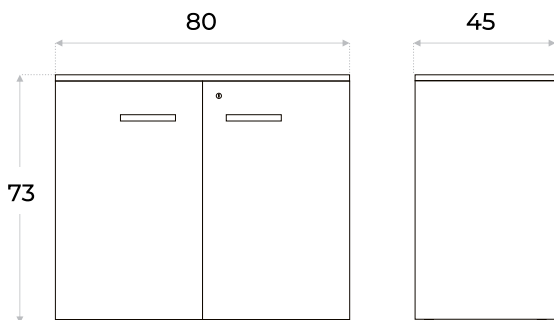

ARMARIO BAJO
OFFICE

Vista frontal

Vista lateral

Colores disponibles 

- Fabricado 100% en MDP de alta calidad
- Esesor estructura 15mm
- Esesor tapa 25mm
- Puertas batientes
- Cerraduras con llave
- 1 estante ajustable

Blanco

Brianza

Gris PC

Brianza con negro

Cerradura con llave
Organización y seguridad
en áreas colaborativas.

Regatones regulables

Combinables con toda la línea
de armarios y escritorios Office