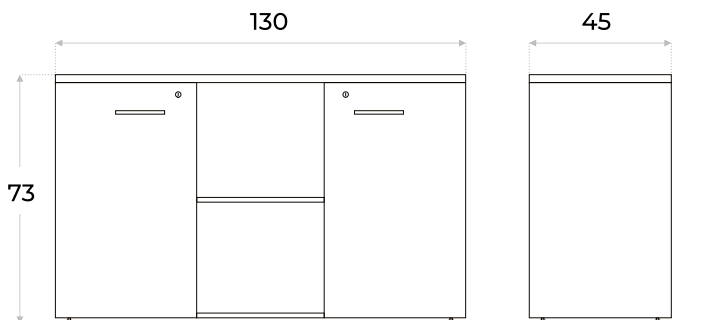

ARMARIO BAJO EXTENDIDO
OFFICE

Vista frontal

Vista lateral

Colores disponibles  

- Fabricado 100% en MDP de alta calidad
- Esesor estructura 15mm
- Esesor tapa 25mm
- Puertas batientes
- Cerraduras con llave
- 1 estante ajustable