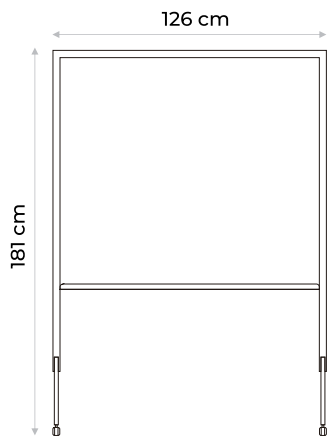

FLEXI CHART

PIZARRA MÓVIL

Color disponible 

- Estructura metélica
- Diseño móvil y funcional
- Doble superficie de uso
- Óptima altura de visualización
- Apta para TV
- Soporte para marcadores
- Alta estabilidad y soporte
- Ruedas de Poliuretano con freno

BANDEJA PORTA MARCADORES INTEGRADA

Diseño limpio y funcional que permite apoyar marcadores, borradores u otros accesorios sin sobre salir del perfil de la estructura. Su ubicación discreta y accesible favorece el orden y la practicidad durante el uso, evitando elementos sueltos sobre la mesa o el piso.

Ideal para entornos donde se requiere confiabilidad y durabilidad diaria.

BUENA VISIBILIDAD

Altura total pensada para buena visibilidad: Con 181 cm de alto, permite una visualización cómoda tanto de la escritura como de la pantalla, incluso en espacios amplios o con varias personas.