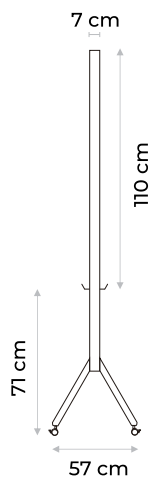

FLEXI CHART

PIZARRA MÓVIL

Color disponible 

- Estructura metélica
- Diseño móvil y funcional
- Doble superficie de uso
- Óptima altura de visualización
- Apta para TV
- Soporte para marcadores
- Alta estabilidad y soporte
- Ruedas de Poliuretano con freno

Ideal para entornos donde se requiere confiabilidad y durabilidad diaria.

BUENA VISIBILIDAD

Altura total pensada para buena visibilidad: Con 181 cm de alto, permite una visualización cómoda tanto de la escritura como de la pantalla, incluso en espacios amplios o con varias personas.