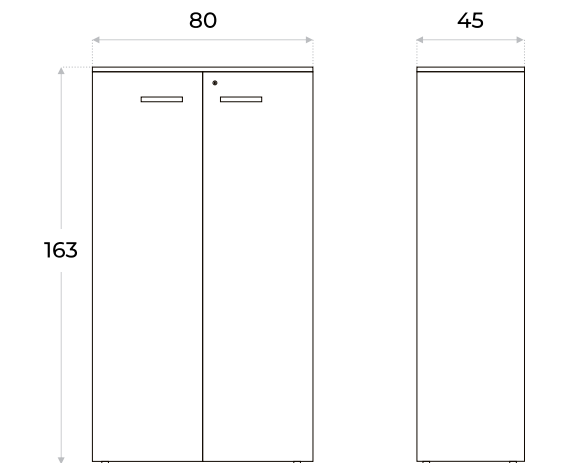

ARMARIO MEDIANO  
**OFFICE**

Vista frontal

Vista lateral

Colores disponibles 

- Fabricado 100% en MDP de alta calidad
- Espesor estructura 15mm
- Espesor tapa 25mm
- Puertas batientes
- Cerraduras con llave
- 1 estante ajustable

Blanco

Brianza

Gris PC

Brianza con negro

Regatones regulables

Cerradura con llave  
Organización y seguridad  
en áreas colaborativas.

Combinables con toda la línea  
de armarios y escritorios Office