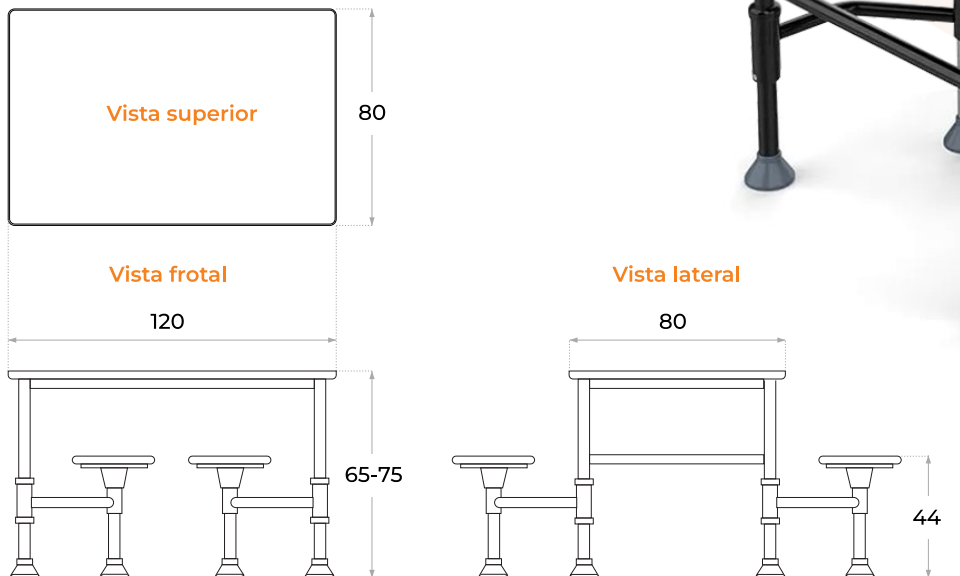

MESA CON BANCOS REBATIBLES

Versa

 Color disponible

- Altura regulable.
- Doble cara laminada.
- Bordes inyectados.

FUNCIONAL Y RESISTENTE

Diseñada para espacios educativos, comedores o zonas comunes, esta mesa combina funcionalidad y resistencia

PATAS REGULABLES

La mesa y taburetes cuentan con regulación niveladora, permitiendo compensar desniveles en el piso.

Gran resistencia a la presión,
los rayones y la suciedad.

RESISTENTE AL AGUA

La goma perimetral ABS aplicada mediante inyección, está fundida con la tapa impidiendo que se filtren líquidos y penetren al interior de la madera.