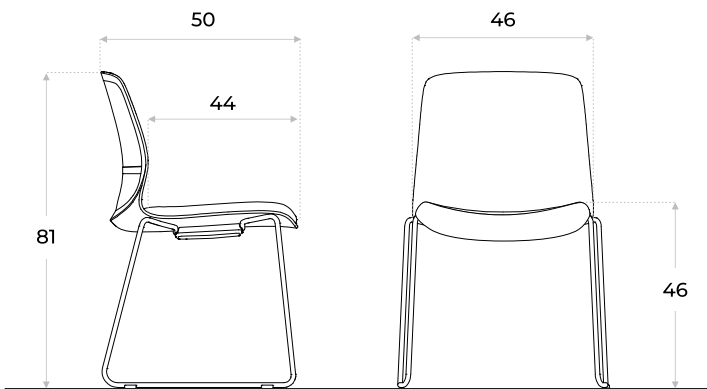

SILLA DE DIÁLOGO  
**MOSH**

Vista lateral

Vista frontal

● Colores disponibles de tapizado

- Asiento de alta densidad
- Tapizada en tela acrílica
- Respaldo flexible
- Apilable
- Base metálica
- Regatones plásticos

#### RESPALDO FLEXIBLE

El diseño de la silla Mosh permite que el respaldo se ajuste de manera natural a los movimientos y la posición del usuario brindando un soporte ergonómico que se adapta a la curvatura de la espalda.