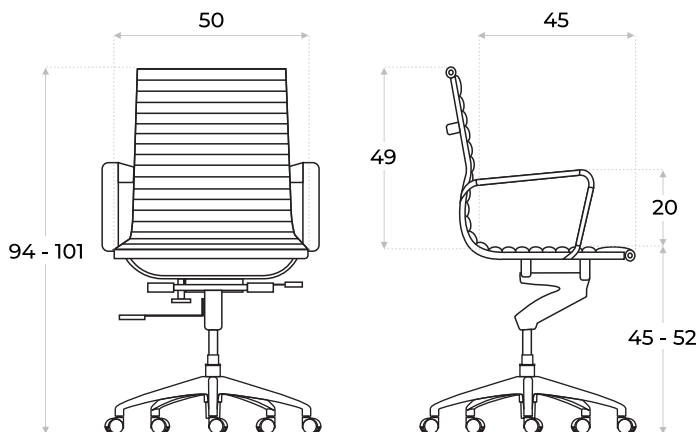

SILLA OPERATIVA

*Elegance*

Vista frontal

Vista lateral

● Color disponible

- Altura regulable a gas.
- Tapizada en símil cuero.
- Posabrazos con forro.
- Acabados en negro mate.
- Reclinable (sistema relax).
- Base metálica de 5 radios.

### SISTEMA RELAX

Facilita la liberación del respaldo, para que cada usuario encuentre la postura que mejor se adapte a sus necesidades.

### DETALLES EN NEGRO MATE

El nuevo diseño de la silla Elegance destaca por su elegancia y finas terminaciones en color negro mate.