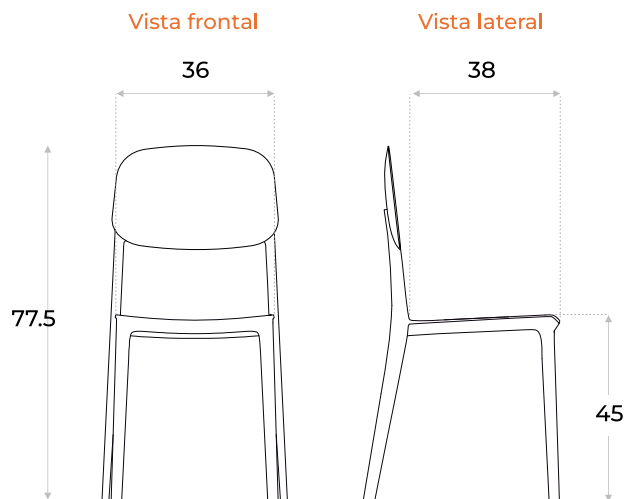

SILLA PLÁSTICA
Ipanema

Colores disponibles 

- 100% Polipropileno
- De fácil limpieza
- Regatones de goma
- Sillas apilables

FÁCIL LIMPIEZA

Superficie lisa diseñada para una limpieza rápida y sin complicaciones.

Se pueden apilar para optimizar espacio en áreas de guardado.

Una paleta que invita a jugar con los tonos y darle carácter a cada ambiente.