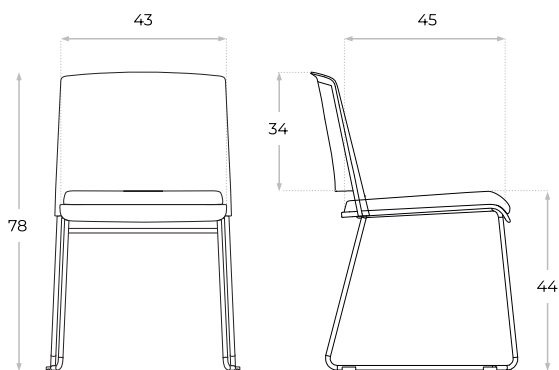

SILLA DE DIÁLOGO
LIGHT

Vista frontal

Vista lateral

● ● Colores disponibles

- Base cromada
- Encastrables tipo tándem
- Apilables
- Asiento de alta densidad
- Tapizado en tela acrílica

Garantiza durabilidad y resistencia, convirtiéndola en una excelente opción para oficinas, espacios de coworking e instituciones educativas.

SISTEMA DE ENCASTRE EN TÁNDEM

Ideal para crear filas organizadas en salas de espera, auditorios o eventos.

Sillas apilables, que facilitan el almacenamiento y traslado. Optimizando espacios y facilitando su guardado.