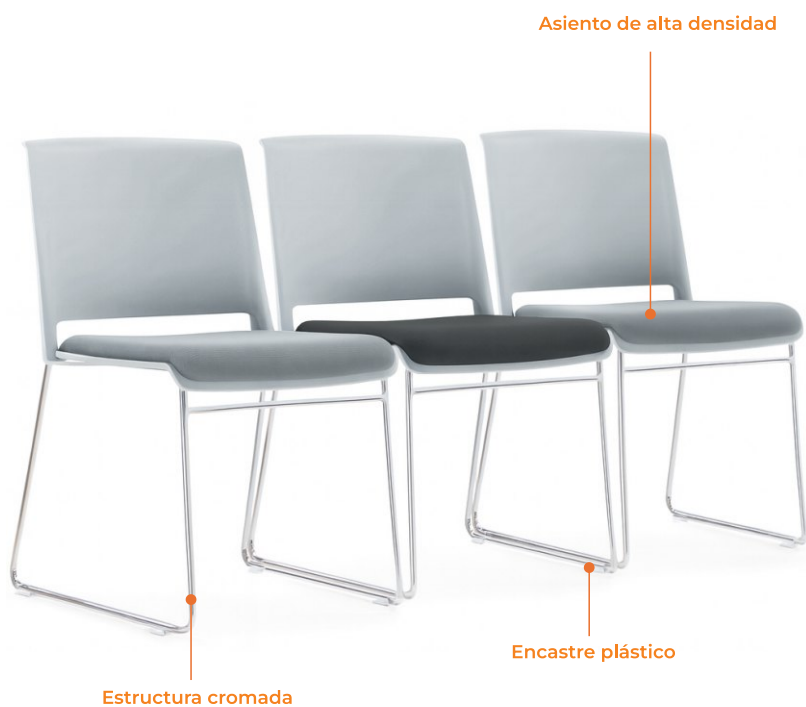

SILLA DE DIÁLOGO
LIGHT

Vista frontal

Vista lateral

● ● Colores disponibles

- Base cromada
- Encastrables tipo tándem
- Apilables
- Asiento de alta densidad
- Tapizado en tela acrílica

Garantiza durabilidad y resistencia, convirtiéndola en una excelente opción para oficinas, espacios de coworking e instituciones educativas.

SISTEMA DE ENCASTRE EN TÁNDEM

Ideal para crear filas organizadas en salas de espera, auditorios o eventos.

Sillas apilables, que facilitan el almacenamiento y traslado. Optimizando espacios y facilitando su guardado.