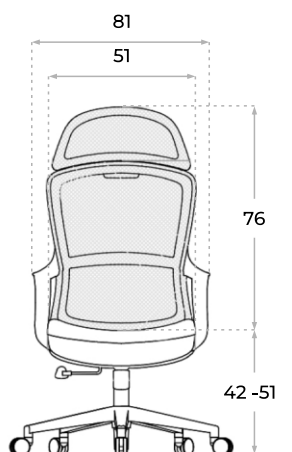

SILLA EJECUTIVA
Orión

Vista lateral

Vista frontal

Color disponible ●

- Reclinable sistema relax
- Espuma de alta densidad
- Respaldo en malla
- Base en Polipropileno
- Asiento en tela acrílica
- Ruedas de Nylon

Esta silla ergonómica incorpora un sistema de reclinación Relax, en el que asiento y respaldo se inclinan de forma conjunta, manteniendo constante el ángulo entre ambos para mayor comodidad.

Con la palanca de activación, podés liberar el mecanismo y reclinar la silla hasta 120°. Además, permite volver a bloquearla fácilmente en su posición original.

Curva segmentada para lograr un apoyo firme y ergonómico. El respaldo se adapta a la compleción cada usuario adaptandose con precisión a la curvatura de su cuerpo.

Asiento en espuma moldeada de alta densidad con diseño de arco continuo para aliviar la tensión en las piernas y detrás de las rodillas.