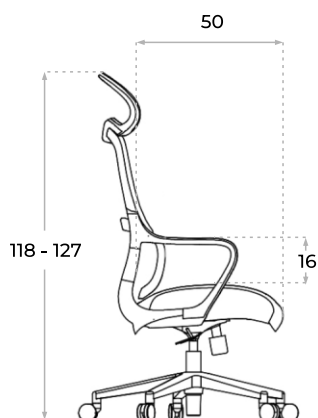

SILLA EJECUTIVA
Orión

Vista lateral

Vista frontal

Color disponible ●

- Reclinable sistema relax
- Espuma de alta densidad
- Respaldo en malla
- Base en Polipropileno
- Asiento en tela acrílica
- Ruedas de Nylon

Esta silla ergonómica incorpora un sistema de reclinación Relax, en el que asiento y respaldo se inclinan de forma conjunta, manteniendo constante el ángulo entre ambos para mayor comodidad.

Con la palanca de activación, podés liberar el mecanismo y reclinar la silla hasta 120°. Además, permite volver a bloquearla fácilmente en su posición original.

Curva segmentada para lograr un apoyo firme y ergonómico. El respaldo se adapta a la compleción cada usuario adaptandose con precisión a la curvatura de su cuerpo.

Asiento en espuma moldeada de alta densidad con diseño de arco continuo para aliviar la tensión en las piernas y detrás de las rodillas.

Equipada con apoyacabezas ancho y fijo. Su diseño curvo acompaña de forma natural la curvatura de la columna, ofreciendo una postura más cómoda durante toda la jornada.