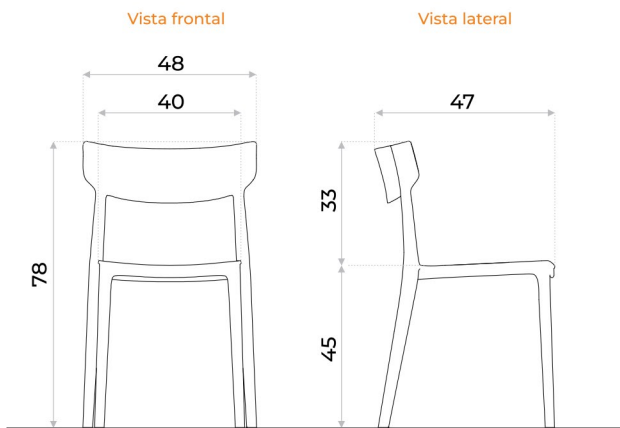

# RÍO

SILLA DE DIÁLOGO

Apta para  
**130kg**

○ ● Colores disponibles

- Fabricada 100% Polipropileno
- De fácil limpieza
- Apta para soportar hasta 130KG
- Apilables

Superficie  
100% lavable

### APILABLES

La silla Río además de ser ligera, puede apilarse para facilitar tanto el guardado de las mismas como el traslado.