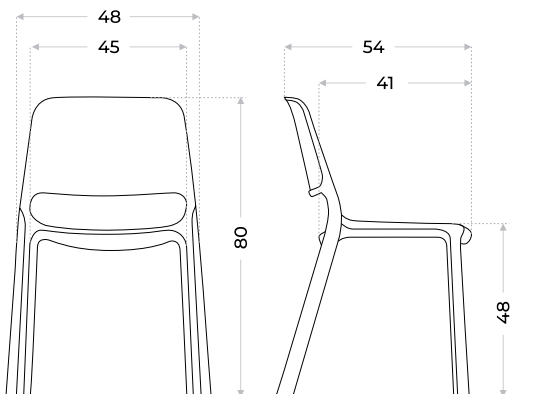

SILLA PLÁSTICA  
**Roma**

Vista frontal

Vista lateral

● Color disponible

- Apilables
- De fácil limpieza
- 100% Polipropileno de alta calidad
- Resistente a los rayos UV

Su protección UV le permite conservar su color y estructura incluso bajo el sol, mientras que su capacidad de apilado facilita el almacenamiento y traslado. Una opción versátil para espacios que requieren funcionalidad sin renunciar al estilo.

**APILABLES**

Las sillas plásticas Roma se apilan con total facilidad, lo que permite ahorrar espacio cuando no están en uso. Esta característica es clave para mantener el orden en salones, patios o eventos, y facilita tanto el almacenamiento como el traslado. Ideal para espacios dinámicos que requieren practicidad sin complicaciones.