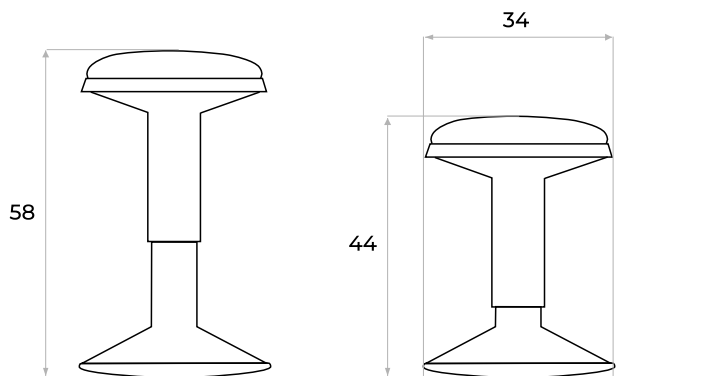

TABURETE MÓVIL

FLOW

Altura máxima

Altura mínima

● Color disponible

● Altura regulable

● Estimula el movimiento

● Asiento acolchonado