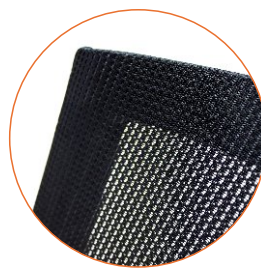

SILLA DE DIÁLOGO

TIKA SLIDE

● Color disponible

- Tapizada en tela acrílica.
- Posabrazos plásticos integrados.
- Base metálica tipo trineo.
- Regatones plásticos.

CÓMODO RESPALDO

Respaldo en malla transpirable, que favorece la ventilación y brinda apoyo lumbar natural.

Malla elastizada

Asiento acolchonado