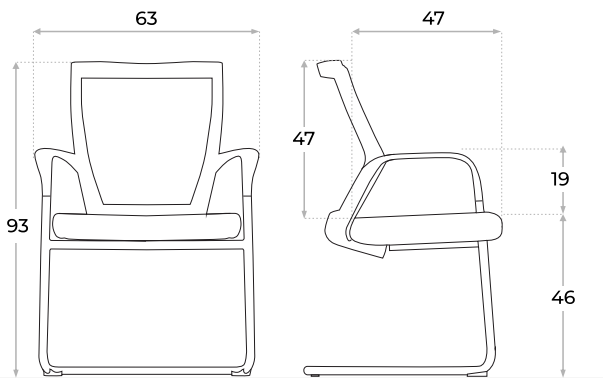

SILLA DE DIÁLOGO

TIKA SLIDE

● Color disponible

- Tapizada en tela acrílica.
- Posabrazos plásticos integrados.
- Base metálica tipo trineo.
- Regatones plásticos.

CÓMODO RESPALDO

Respaldo en malla transpirable, que favorece la ventilación y brinda apoyo lumbar natural.

Malla elastizada

Asiento acolchonado