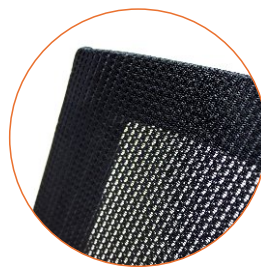

SILLA DE DIÁLOGO

TIKA

Vista frontal

Vista lateral

● Color disponible

- Tapizada en tela acrílica.
- Posabrazos integrados.
- Estructura metálica.
- Regatones plásticos embutidos.

CÓMODO RESPALDO

Respaldo en malla transpirable, que favorece la ventilación y brinda apoyo lumbar natural.

Malla elastizada

Posabrazos integrados

ESTILO MODERNO

Diseño sobrio y versátil, ideal para oficinas, consultorios y entornos corporativos.