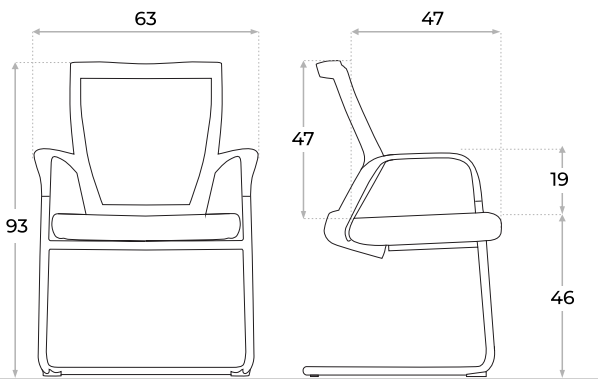

SILLA DE DIÁLOGO

TIKA

CROMO

● Tapizado color negro

● Tapizada en tela acrílica.

● Base metálica cromada

● Posabrazos plásticos integrados.

● Regatones plásticos.

CÓMODO RESPALDO

Respaldo en malla transpirable, que favorece la ventilación y brinda apoyo lumbar natural.

Malla elastizada

REGATONES PLÁSTICOS

Su base tipo trineo, equipada con regatones plásticos en los apoyos, evita rayaduras y daños en pisos y revestimientos.