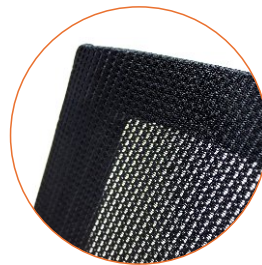

SILLA DE DIÁLOGO

TIKA

CROMO

● Tapizado color negro

● Tapizada en tela acrílica.

● Base metálica cromada

● Posabrazos plásticos integrados.

● Regatones plásticos.

CÓMODO RESPALDO

Respaldo en malla transpirable, que favorece la ventilación y brinda apoyo lumbar natural.

Malla elastizada

REGATONES PLÁSTICOS

Su base tipo trineo, equipada con regatones plásticos en los apoyos, evita rayaduras y daños en pisos y revestimientos.