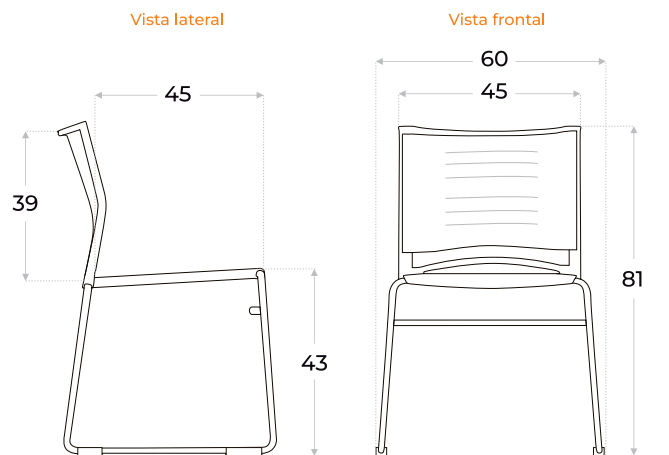

SILLA DE DIÁLOGO

VENETO

○ ● Colores disponibles

- Asiento y respaldo en polipropileno
- Base cromada
- Configurables tipo tándem
- Apilables

Ligera, resistente y apilable. Ideal para oficinas, salas de espera o espacios de capacitación.

Polipropileno inyectado.

RESPALDO FLEXIBLE Y VENTILADO

Su diseño con abertura inferior favorece la ventilación de la espalda, brindando mayor confort incluso durante usos prolongados.

REGATONES PLÁSTICO CON ACOPLE

Permite acoplarlas entre sí para formar filas, facilitando la organización del espacio.

Su diseño ergonómico se adapta a la forma del cuerpo, ofreciendo un soporte lumbar confortable.

4 uni. máx.

DISEÑO APILABLE

Su diseño permite apilar varias unidades de forma segura y estable, optimizando al máximo el espacio de almacenamiento.