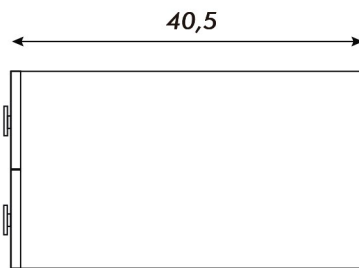

CAJONERA SOSTENIDA
LÍNEA OFFICE

Vista frontal

Vista lateral

Cerradura de traba única
para todos los cajones

Brianza

Gris

Brianza con negro

Gris con negro